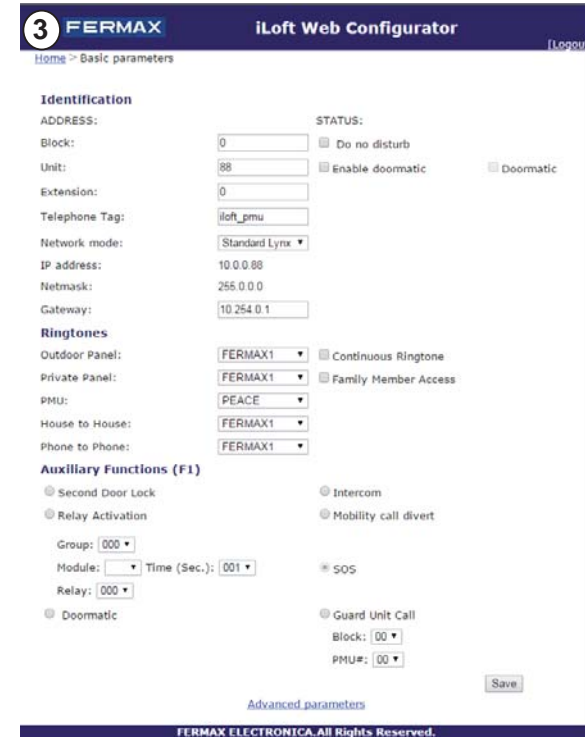

iLOFT Extra F01645

LED  
LED  
LED

90

300

30

1. IP-  
) , iLOFT (

4  
IP-

IP-  
1. : admin  
: admin.

2. « » ,  
IP-

3. :  
:

16

Lynx / DHCP / IP.

STATUS. /  
F1. /

FERMAX ELECTRONICA. All Rights Reserved.

\* £ 10 5 , 10

iLOFT RJ-45  
iLoft PoE. A B.  
28 - PoE / : 40