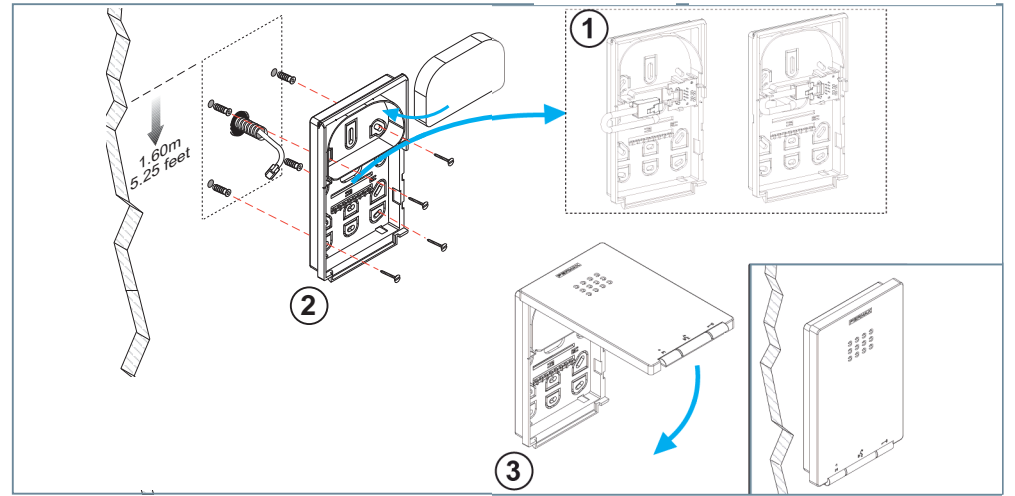

iLOFT Extra F01645

LED  
LED  
LED

90

300

30

1. IP-  
) , iLOFT (

4  
IP-

IP-  
1. : admin  
: admin.

2. « » ,  
IP-

3. :  
:

16

Lynx / DHCP / IP.

STATUS. /  
F1. /

FERMAX ELECTRONICA. All Rights Reserved.

\* £ 10 5 , 10

iLOFT RJ-45  
iLoft PoE. A B.  
28 - PoE / : 40