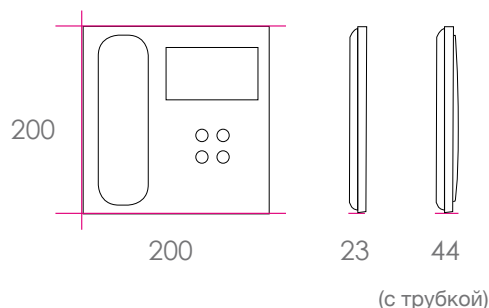

Монитор: 200 x 200 x 44.
Накладной монтаж.

Габаритные размеры: ширина x высота x глубина (мм).