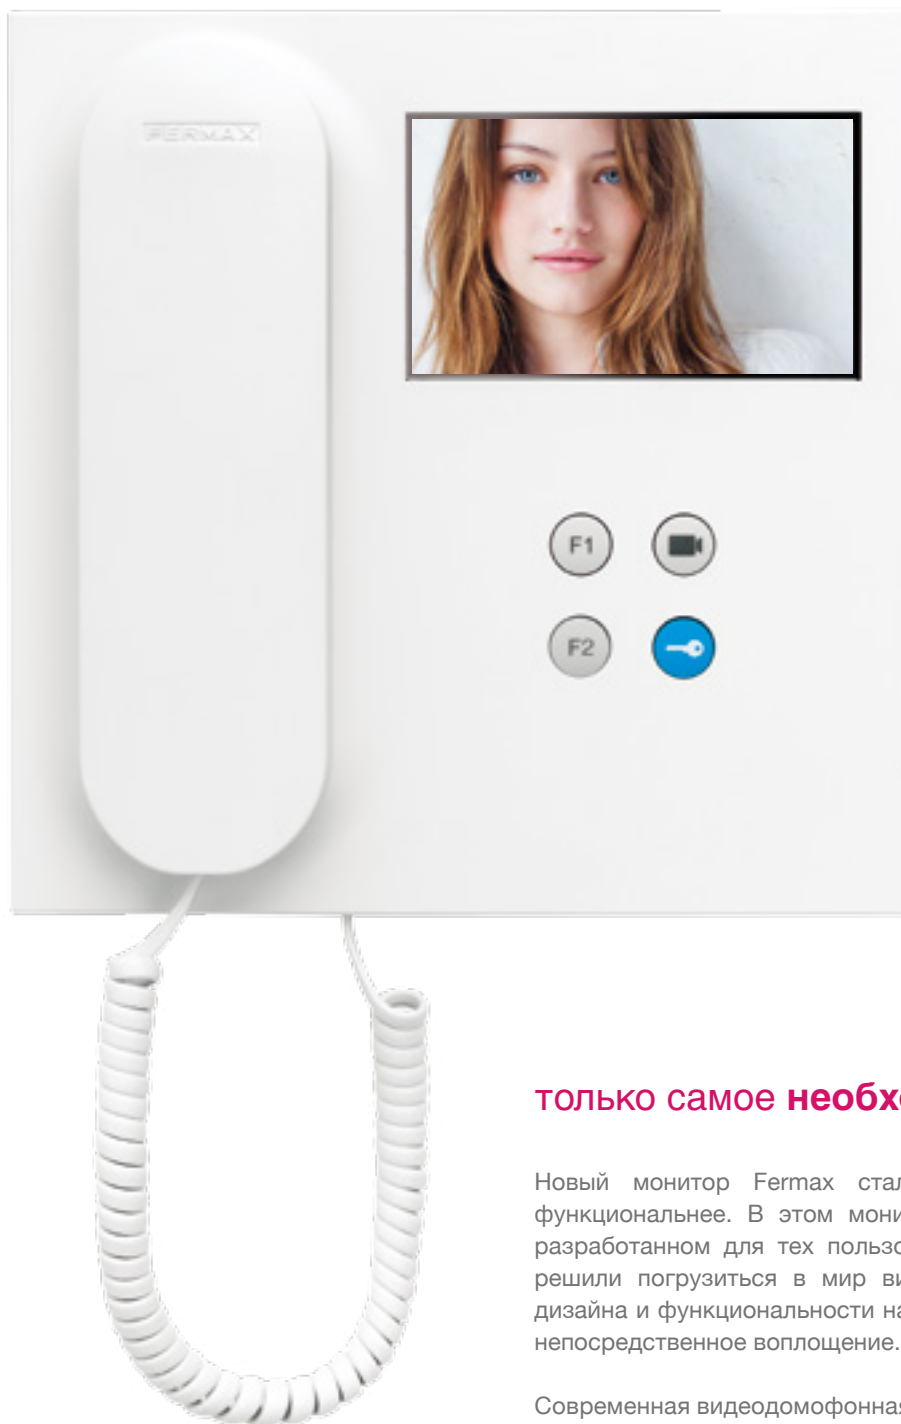

VEO

ТОЛЬКО САМОЕ НЕОБХОДИМОЕ

Новый монитор Fermax стал еще проще и функциональнее. В этом мониторе, специально разработанном для тех пользователей, которые решили погрузиться в мир видеосвязи, синтез дизайна и функциональности находит свое самое непосредственное воплощение.

Современная видеодомофонная система в вашем доме для тех, кто стремится к комфортной и непринужденной коммуникации.

FERMAX

ВЕО В ВАШЕМ ДОМЕ

Монитор VEO изготовлен из ударопрочного АБС-пластика. Текстурированная отделка для легкой очистки и улучшенной защиты от УФ-излучения.

Встроенный цветной TFT-экран с диагональю 4,3". Уникальный дизайн трубки со встроенным магнитом позволяет пользователю по завершении вызова правильно разместить трубку в исходном положении.

Гармония чистых линий подчеркивает уникальность, современный стиль и минимализм. VEO идеально интегрируется в атмосферу любого современного дизайна интерьера.

Технология VDS

ФУНКЦИОНАЛЬНОСТЬ

При приеме вызова изображение появляется автоматически. После снятия трубки можно начинать разговор с посетителем.

Изображение отключается автоматически по истечении 90 секунд или после того, как трубка будет размещена в исходном положении.